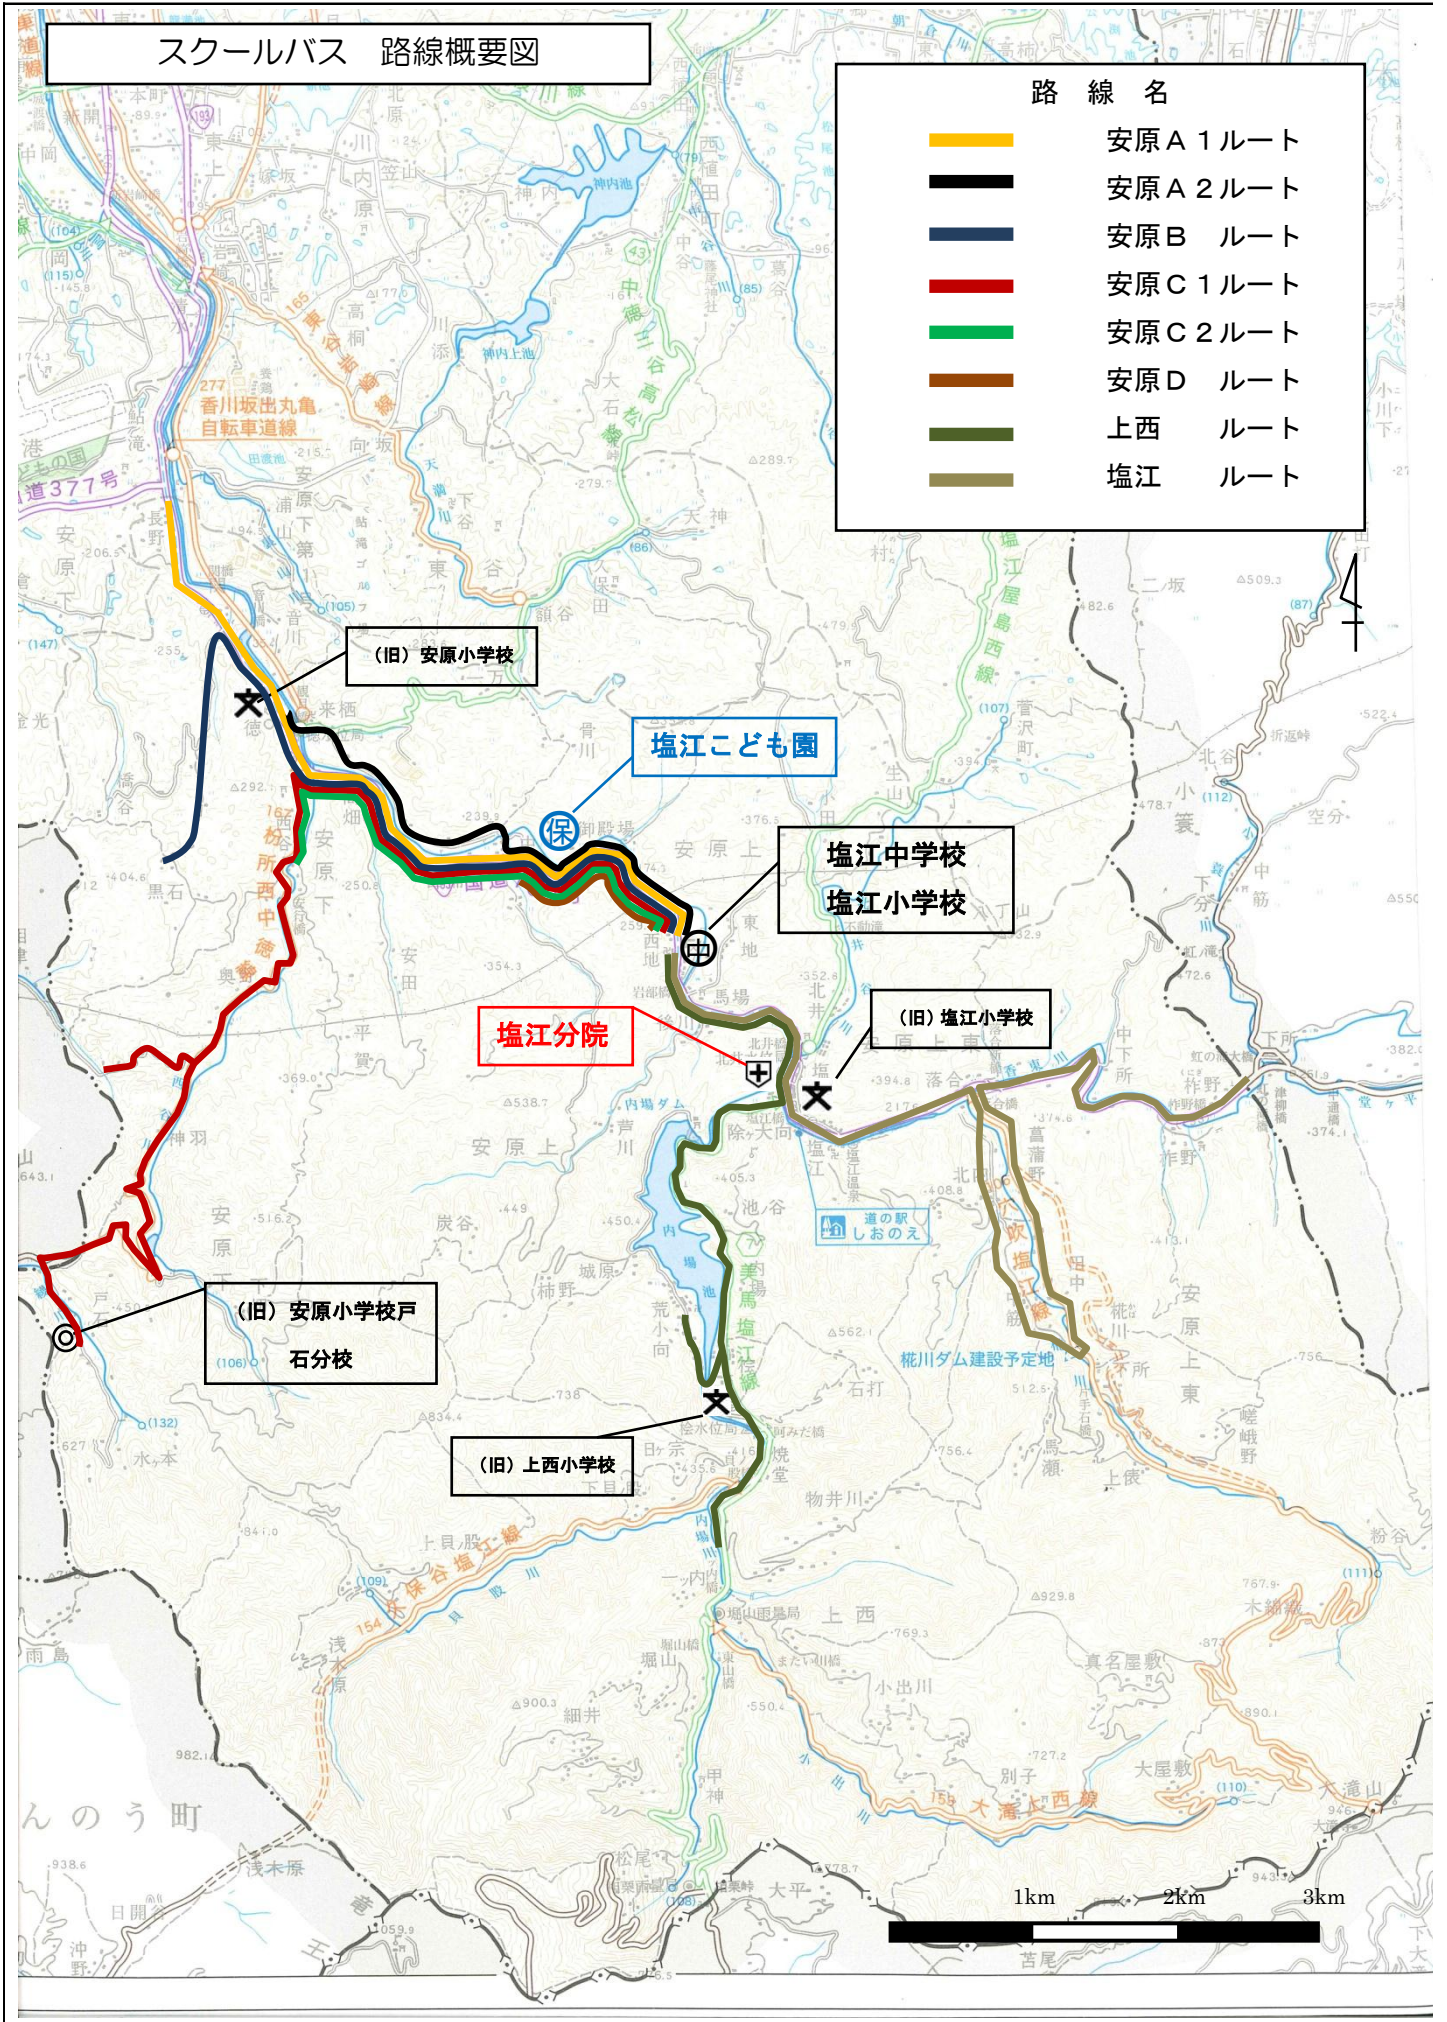

スクールバス 路線概要図

路線名

- 安原A1ルート
- 安原A2ルート
- 安原Bルート
- 安原C1ルート
- 安原C2ルート
- 安原Dルート
- 上西ルート
- 塩江ルート

(旧)安原小学校

塩江こども園

塩江中学校
塩江小学校

塩江分院

(旧)塩江小学校

(旧)安原小学校戸
石分校

(旧)上西小学校

1km 2km 3km